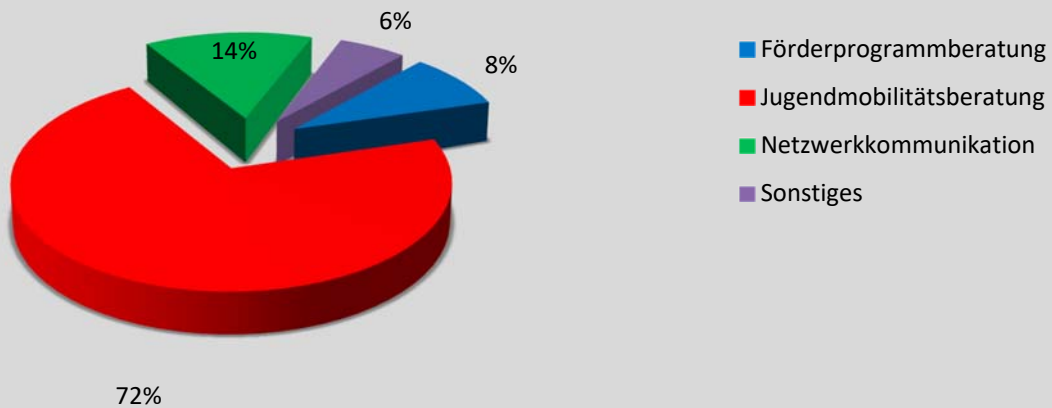

Eurodesk Beratungsstatistik 2020 in Deutschland

Grundlage der Statistik sind alle Beratungsleistungen von Eurodesk Fachkräften in Deutschland. Die Beratungsleistungen von 42 der 45 lokalen Eurodesk Stellen und von Eurodesk Deutschland und von 44 Eurodesk Mobilitätslots/-innen sind in die Statistik eingeflossen.

Beratungen im Jahr 2020

30.733 Beratungskontakte (gesamt)

Ca. 10,2 % aller Anfragen (3.138) wurden durch das Büro von Eurodesk Deutschland in Bonn beantwortet. **437** Anfragen wurden im Rahmen des DiscoverEU Programms bearbeitet.

Anfragegruppen in Prozent

Beratungsthemen

davon 11% Erasmus+ JUGEND IN Aktion und 31% ESK

11% aller Anfragen, die durch Eurodesk Fachkräfte beantwortet wurden, beziehen sich auf das Programm Erasmus+ JUGEND IN AKTION und 31% beziehen sich auf das Europäische Solidaritätskorps (ESK).