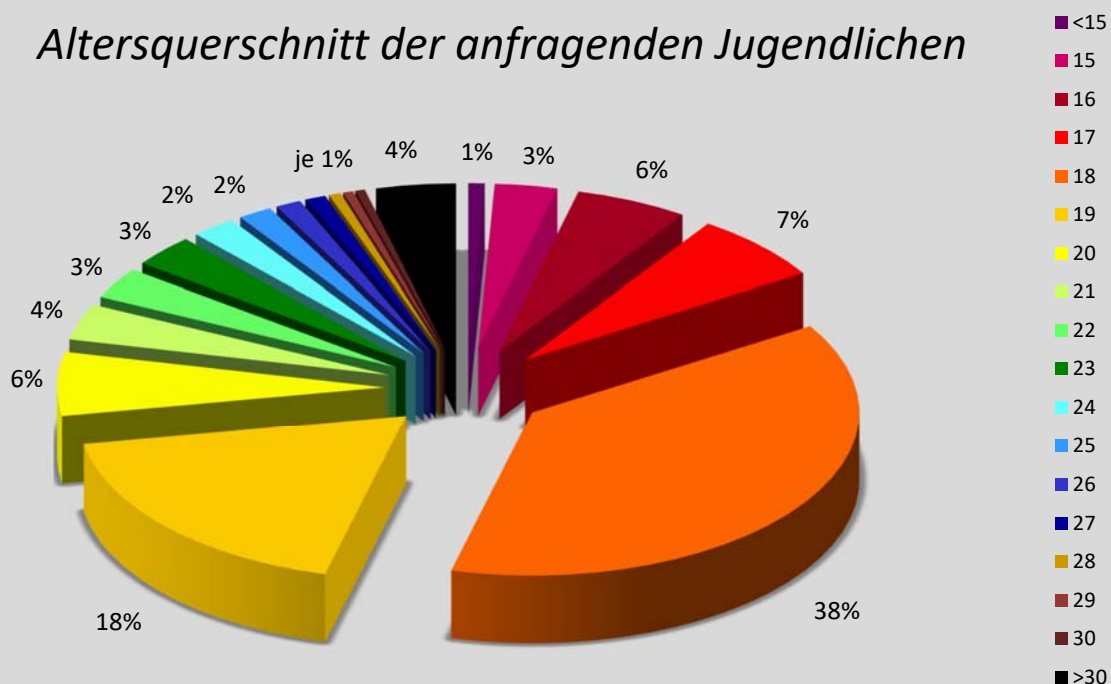

Altersquerschnitt der anfragenden Jugendlichen