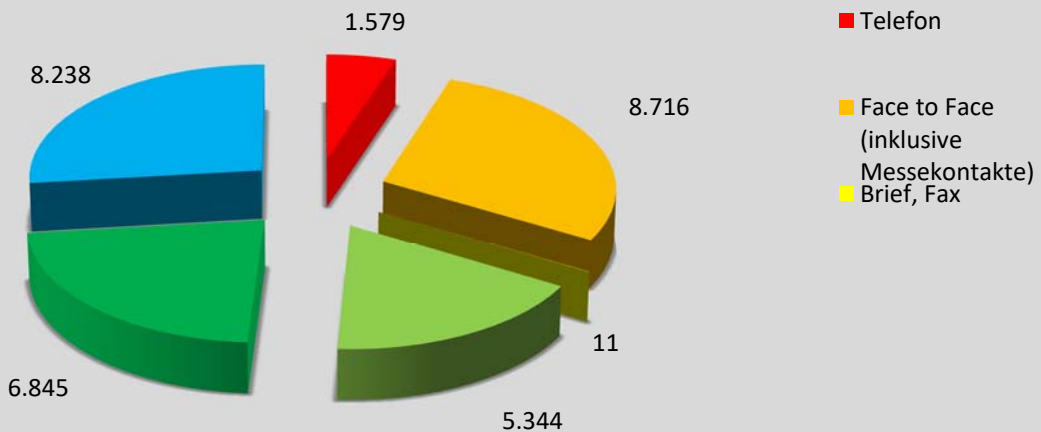

Eurodesk Beratungsstatistik 2020 in Deutschland

Grundlage der Statistik sind alle Beratungsleistungen von Eurodesk Fachkräften in Deutschland. Die Beratungsleistungen von 42 der 45 lokalen Eurodesk Stellen und von Eurodesk Deutschland und von 44 Eurodesk Mobilitätslots/-innen sind in die Statistik eingeflossen.

Beratungen im Jahr 2020

30.733 Beratungskontakte (gesamt)

Ca. 10,2 % aller Anfragen (3.138) wurden durch das Büro von Eurodesk Deutschland in Bonn beantwortet. **437** Anfragen wurden im Rahmen des DiscoverEU Programms bearbeitet.