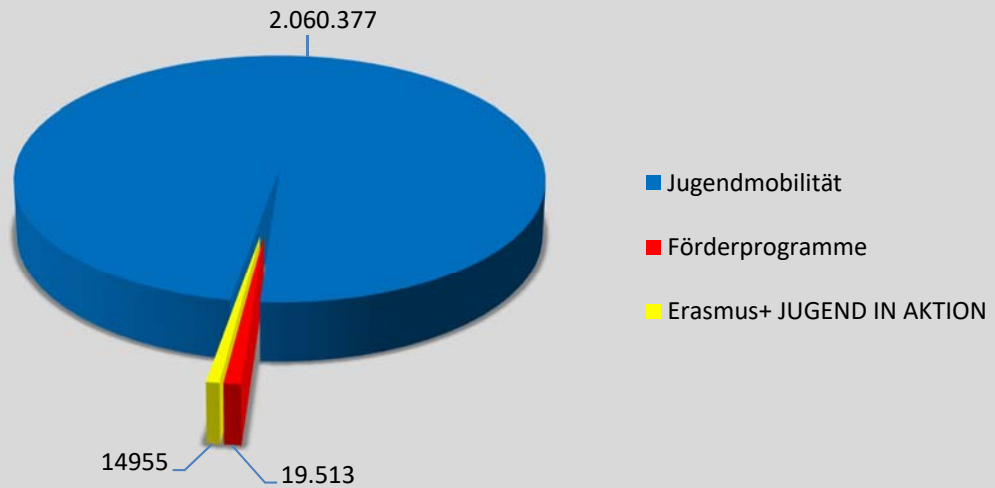

Anzahl der Seitenaufrufe von Eurodesk Internetseiten (Pagehits)