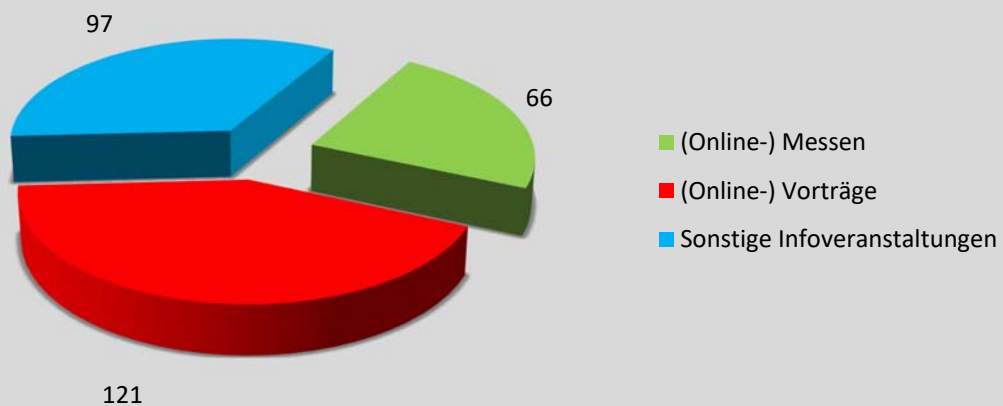

Informationsaktivitäten deutschlandweit