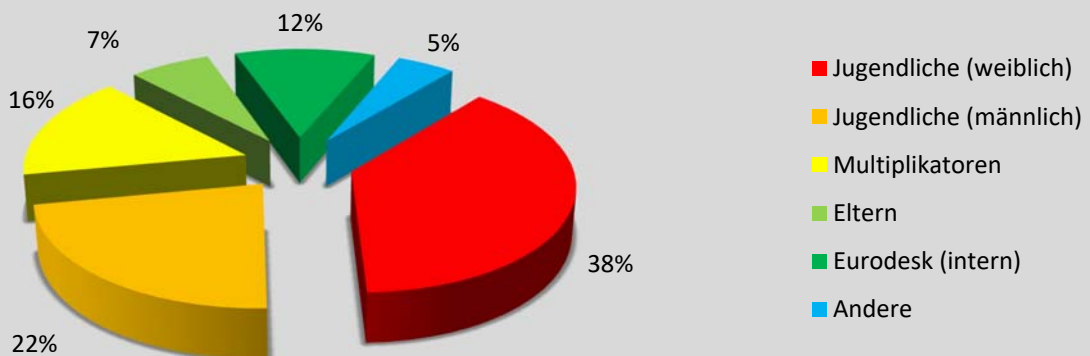

Anfragegruppen in Prozent