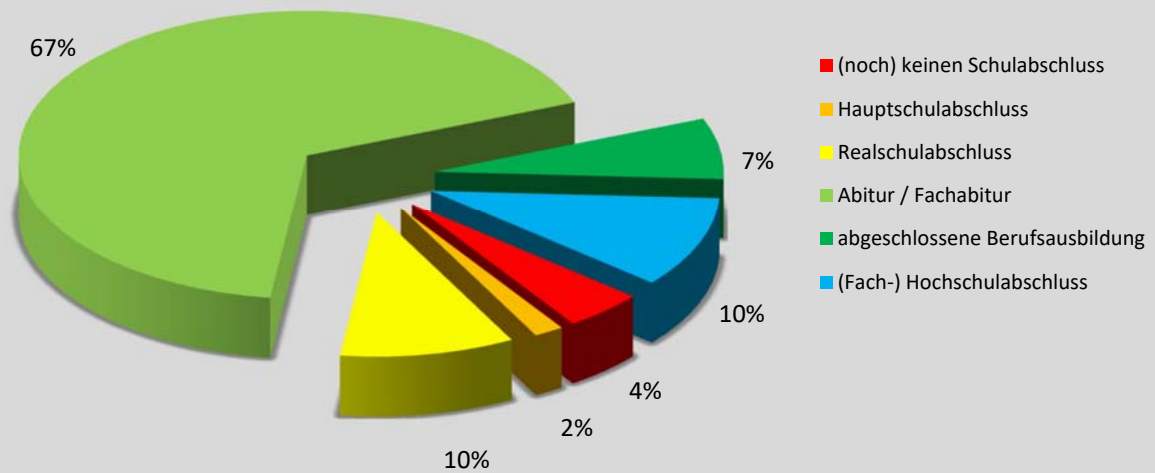

Qualifikation und Bildungsstand der Anfragenden